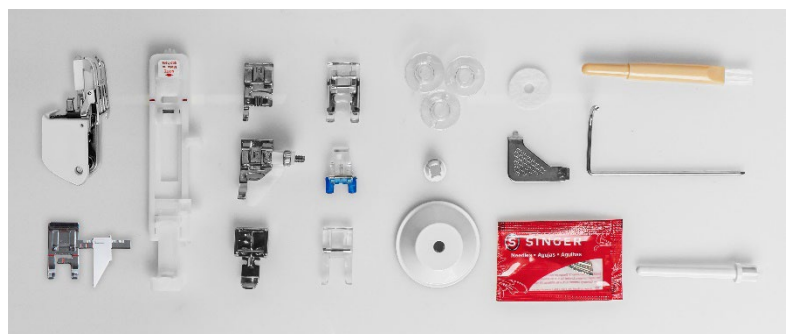

MEEGELEVERDE ACCESSOIRES

- Standaard naaivoet
- Cordonsteekvoet
- Blindzoomvoet
- Ritsvoet
- Knoopsgatenvoet
- Knopenaannaivoet
- Koordvoet
- Applicatievoet
- Boventransportvoet
- Sew Easy naaivoet
- Rand-/quiltgeleider
- Viltje voor garenpen
- Schroevendraaier
- Schroevendraaier voor steekplaat
- Tornmesje/borsteltje
- Garenkloshouders
- Extra garenpen
- Spoelen
- Naalden
- **Inclusief aanschuiftafel**